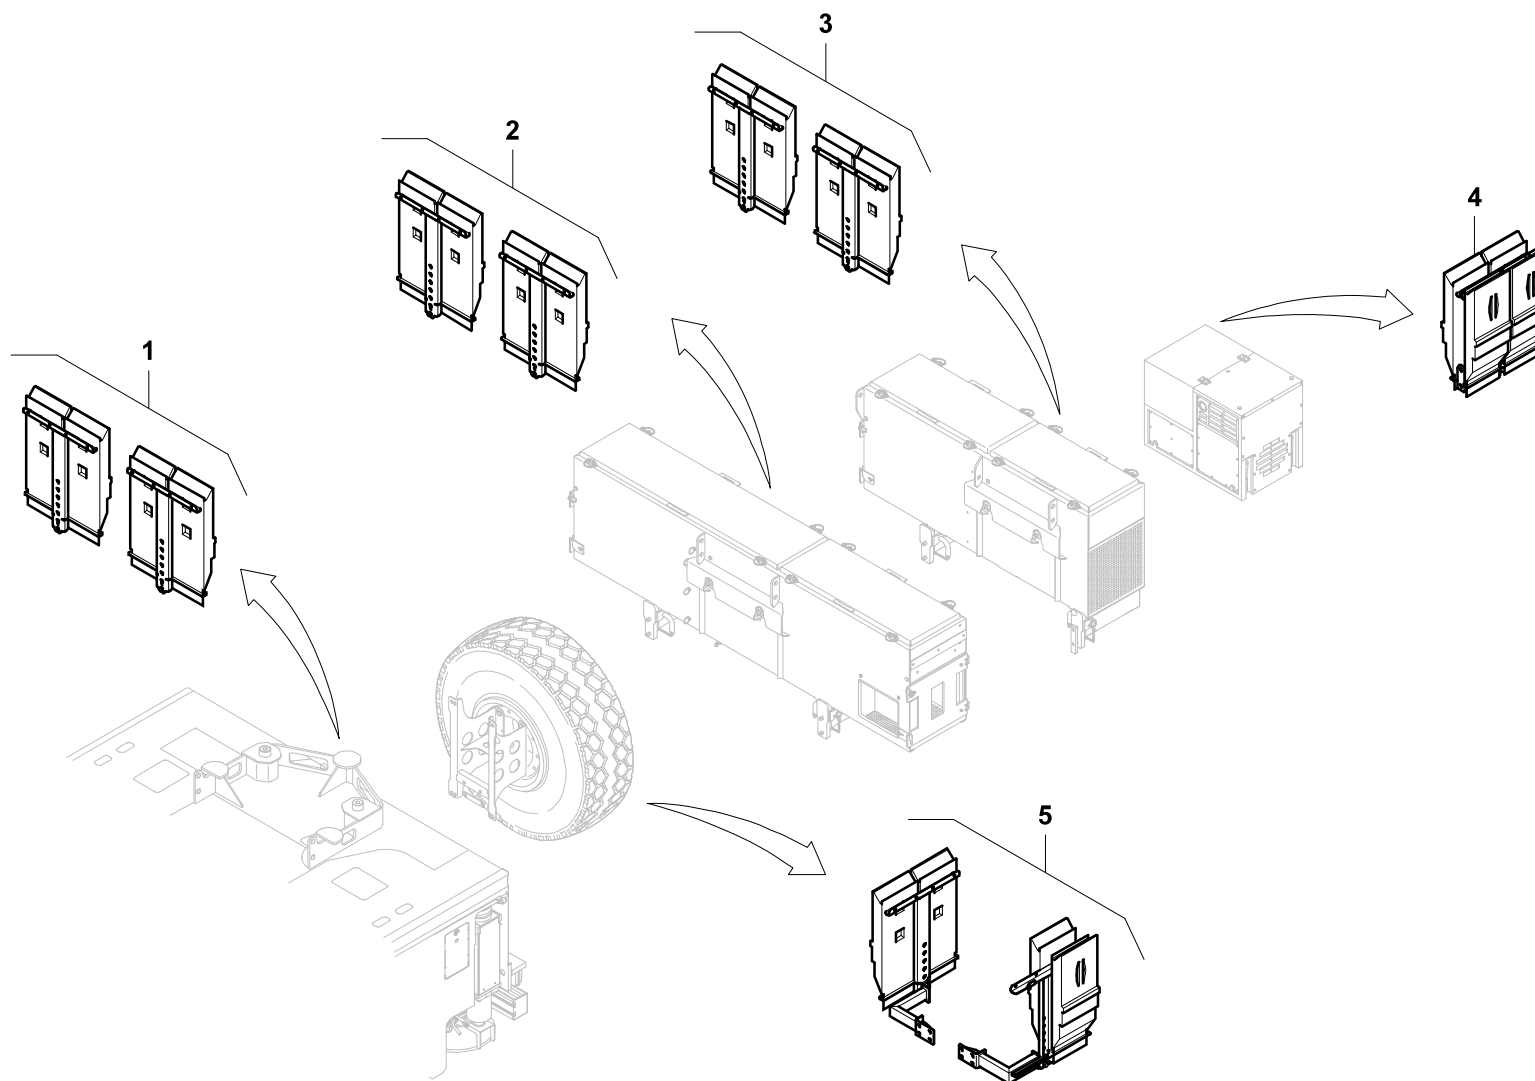

GROVE

VARIANTEN HEMMSCHUHE

VARIANTS CHOCK

BILDTADEL
PICTORIAL DISPLAY

05.20

3305965-ETL A

1/1

**GMK 3060-2
CAB 2020**

3305965-A-BL01-0520-41L1